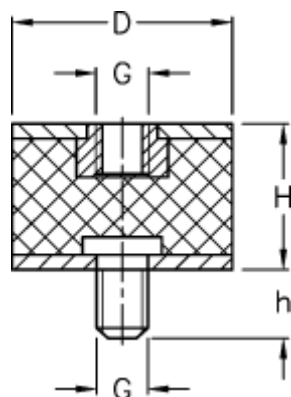

Varenummer: 512013671379101
Beskrivelse: KLEE Vibrationsdæmper type 2
75-50-2, M12/M12x37, NR - 43 shore

Mål

D = 75
G = M12
h = 37
H = 50